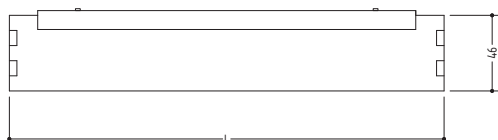

Produkt / Details

Material Holz:

Eiche natur geölt, Eiche weiß pigm. geölt, Eiche schlammfarbig gebeizt und lackiert, Eiche wengéfarbig gebeizt und lackiert, Esche natur geölt, Esche weiß pigm. geölt, Kernesche natur geölt, Kernesche weiß pigm. geölt, Ruster (Ulme) natur geölt, am. Nussbaum natur geölt, am. Kirschbaum natur geölt, euro. Nussbaum natur geölt, Amazakoue und Wengé auf Anfrage

Material Stoff:

Luna: 4013, 4204, 4411, 4412, 4413, 4608, 4703, 4704, 4811, 4812, 4009, 4010, 4008, 4012, 4011, 4006, 4101, 4112, 4102, 4104, 4202, 4705, 4110, 4108, 4111, 4113, 4302, 4301, 4409, 4406, 4410, 4501, 4502, 4401, 4503, 4606, 4605, 4607, 4702, 4601, 4810, 4807, 4808, 4804, 4809

Material Ledergruppe Napoli (Kräftiges, weiches, markantes Rindnappaleder):

Napoli: 9436 Weiß, 3819 Sahne, 3688 Savanne, 1388 Elefant, 0500 Schwarz, 2105 Testa di morro, 4133 Burgundy, 4411 Rosso

Material Ledergruppe Jepard (Naturbelassenes, weiches Nappaleder, mit Wachgriff):

Jepard: 0500 Schwarz, 1377 Schlammgrau, 2105 Testa di moro, 2208 Torf, 2335 Kastanie, 2477 Natur, 2600 Cognac, 2839 Whisky

Material Stahl:

V2A Edelstahl

Maße (L x B x H):

190 x 46 x 45 cm Rückenlänge 160 cm
210 x 46 x 45 cm Rückenlänge 180 cm
230 x 46 x 45 cm Rückenlänge 200 cm
250 x 46 x 45 cm Rückenlänge 220 cm
270 x 46 x 45 cm Rückenlänge 240 cm
290 x 46 x 45 cm Rückenlänge 260 cm
310 x 46 x 45 cm Rückenlänge 280 cm
330 x 46 x 45 cm Rückenlänge 300 cm