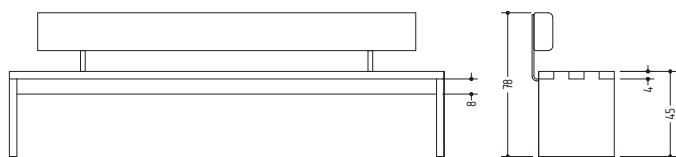

Produkt / Details

Material Holz:

Eiche natur geölt, Eiche weiß pigm. geölt, Eiche schlammfarbig gebeizt und lackiert, Eiche wengéfarbig gebeizt und lackiert, Esche natur geölt, Esche weiß pigm. geölt, Kernesche natur geölt, Kernesche weiß pigm. geölt, Ruster (Ulme) natur geölt, am. Nussbaum natur geölt, am. Kirschbaum natur geölt, euro. Nussbaum natur geölt, Amazakoue und Wengé auf Anfrage

Material Stoff:

Luna: 4013, 4204, 4411, 4412, 4413, 4608, 4703, 4704, 4811, 4812, 4009, 4010, 4008, 4012, 4011, 4006, 4101, 4112, 4102, 4104, 4202, 4705, 4110, 4108, 4111, 4113, 4302, 4301, 4409, 4406, 4410, 4501, 4502, 4401, 4503, 4606, 4605, 4607, 4702, 4601, 4810, 4807, 4808, 4804, 4809

Material Ledergruppe Napoli (Kräftiges, weiches, markantes Rindnappaleder):

Napoli: 9436 Weiß, 3819 Sahne, 3688 Savanne, 1388 Elefant, 0500 Schwarz, 2105 Testa di morro, 4133 Burgundy, 4411 Rosso

Material Ledergruppe Jepard (Naturbelassenes, weiches Nappaleder, mit Wachgriff):

Jepard: 0500 Schwarz, 1377 Schlammgrau, 2105 Testa di moro, 2208 Torf, 2335 Kastanie, 2477 Natur, 2600 Cognac, 2839 Whisky

Material Stahl:

V2A Edelstahl

Maße (L x B x H):

190 x 46 x 45 cm Rückenlänge 160 cm
210 x 46 x 45 cm Rückenlänge 180 cm
230 x 46 x 45 cm Rückenlänge 200 cm
250 x 46 x 45 cm Rückenlänge 220 cm
270 x 46 x 45 cm Rückenlänge 240 cm
290 x 46 x 45 cm Rückenlänge 260 cm
310 x 46 x 45 cm Rückenlänge 280 cm
330 x 46 x 45 cm Rückenlänge 300 cm