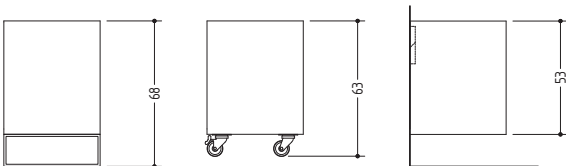

Produkt / Details

mit V2A Kufen

mit Rollen

als Wandmontage