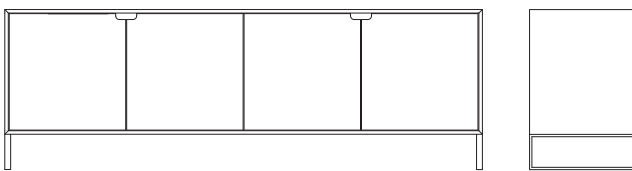

Produkt / Details

mit V2A Kufen

mit Rollen

als Wandmontage