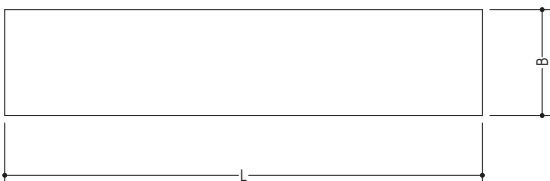

Produkt / Details

mit V2A Kufen

mit Rollen

als Wandmontage