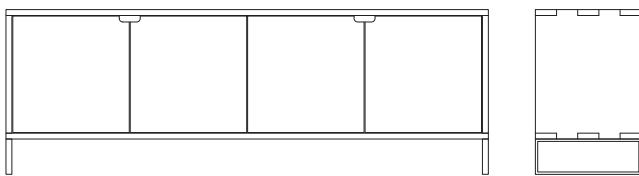

Produkt / Details

mit V2A Kufen

mit Rollen

als Wandmontage