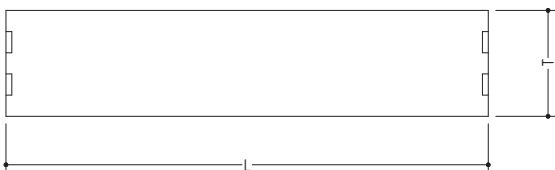

Produkt / Details

mit V2A Kufen

mit Rollen

als Wandmontage