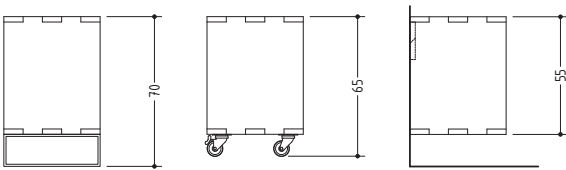

Produkt / Details

mit V2A Kufen

mit Rollen

als Wandmontage