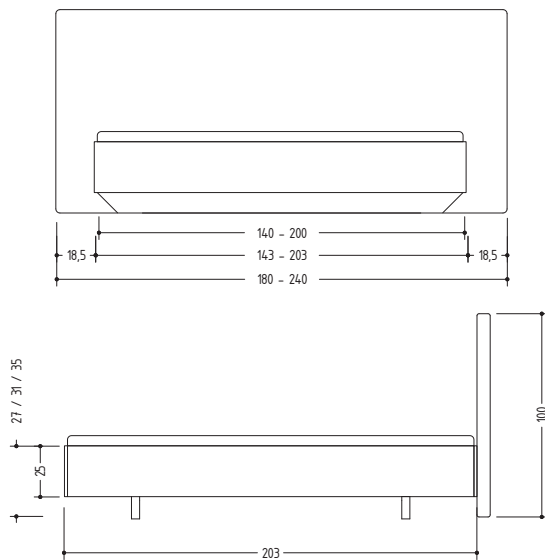

Material HPL:

0606 Arktisweiß, 0851 Winterweiß, 0753 Kühlgrau mittel, 0747 Mittelgrau, 0755 Warmgrau dunkel, 0077 Graphitgrau, 0080 Schwarz, 0648 Dunkelbraun, 0645 Tabak, 0612 Oliv, 0619 Maigrün, 0725 Gelbgrün, 0212 Sonnengelb, 0682 Orange, 0210 Signalrot, 0680 Weinrot, 0712 Stahlblau, 0717 Atlantik, 0596 Karibik, HPL MDEK (nur Kernmaterial schwarz), HPL weiß durchgefärbt (nur Kernmaterial weiß)

Material Stoff:

Luna: 4013, 4204, 4411, 4412, 4413, 4608, 4703, 4704, 4811, 4812, 4009, 4010, 4008, 4012, 4011, 4006, 4101, 4112, 4102, 4104, 4202, 4705, 4110, 4108, 4111, 4113, 4302, 4301, 4409, 4406, 4410, 4501, 4502, 4401, 4503, 4606, 4605, 4607, 4702, 4601, 4810, 4807, 4808, 4804, 4809

Material Ledergruppe Napoli

(Kräftiges, weiches, markantes Rindnappaleder):

Napoli: 9436 Weiß, 3819 Sahne, 3688 Savanne, 1388 Elefant, 0500 Schwarz, 2105 Testa di morro, 4133 Burgundy, 4411 Rosso

Material Ledergruppe Jepard

(Naturbelassenes, weiches Nappaleder, mit Wachsriff):

Jepard: 0500 Schwarz, 1377 Schlammgrau, 2105 Testa di moro, 2208 Torf, 2335 Kastanie, 2477 Natur, 2600 Cognac, 2839 Whisky

Maße (L x B x H):

Bettmaß: 203 x 143 x 35 cm
Matratze: 200 x 140 cm / Kopfteil: 180 x 100 x 8 cm
Bettmaß: 203 x 163 x 35 cm
Matratze: 200 x 160 cm / Kopfteil: 200 x 100 x 8 cm
Bettmaß: 203 x 183 x 35 cm
Matratze: 200 x 180 cm / Kopfteil: 220 x 100 x 8 cm
Bettmaß: 203 x 203 x 35 cm
Matratze: 200 x 200 cm / Kopfteil: 240 x 100 x 8 cm

Absenkung 12/16/20 cm