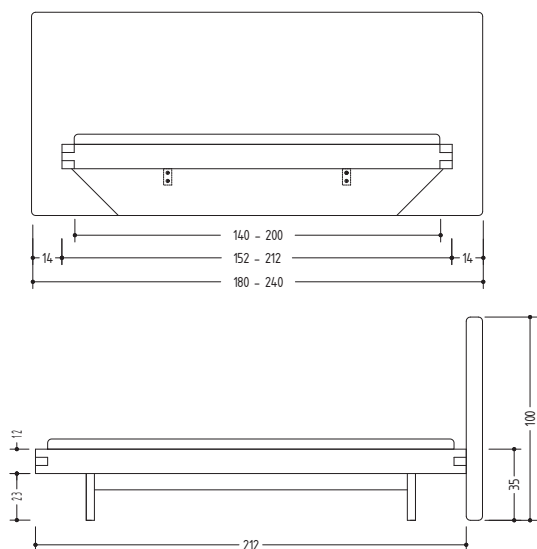

Produkt / Details

Material Holz:

Eiche natur geölt, Eiche weiß pigm. geölt, Eiche schlammfarbig gebeizt und lackiert, Eiche wengéfarbig gebeizt und lackiert, Esche natur geölt, Esche weiß pigm. geölt, Kernesche natur geölt, Kernesche weiß pigm. geölt, Rüster (Ulme) natur geölt, am. Nussbaum natur geölt, am. Kirschbaum natur geölt, euro. Nussbaum natur geölt, Amazakoue und Wengé auf Anfrage

Material Stoff:

Luna: 4013, 4204, 4411, 4412, 4413, 4608, 4703, 4704, 4811, 4812, 4009, 4010, 4008, 4012, 4011, 4006, 4101, 4112, 4102, 4104, 4202, 4705, 4110, 4108, 4111, 4113, 4302, 4301, 4409, 4406, 4410, 4501, 4502, 4401, 4503, 4606, 4605, 4607, 4702, 4601, 4810, 4807, 4808, 4804, 4809

Material Ledergruppe Napoli

(Kräftiges, weiches, markantes Rindnappaleder):

Napoli: 9436 Weiß, 3819 Sahne, 3688 Savanne, 1388 Elefant, 0500 Schwarz, 2105 Testa di morro, 4133 Burgundy, 4411 Rosso

Material Ledergruppe Jepard

(Naturbelassenes, weiches Nappaleder, mit Wachsgriff):

Jepard: 0500 Schwarz, 1377 Schlammgrau, 2105 Testa di moro, 2208 Torf, 2335 Kastanie, 2477 Natur, 2600 Cognac, 2839 Whisky

Maße (L x B x H):

Bettmaß: 212 x 152 x 35 cm
Matratze: 200 x 140 cm / Kopfteil: 180 x 100 x 8 cm
Bettmaß: 212 x 172 x 35 cm
Matratze: 200 x 160 cm / Kopfteil: 200 x 100 x 8 cm
Bettmaß: 212 x 182 x 35 cm
Matratze: 200 x 180 cm / Kopfteil: 220 x 100 x 8 cm
Bettmaß: 212 x 212 x 35 cm
Matratze: 200 x 200 cm / Kopfteil: 240 x 100 x 8 cm

Absenkung 12/ 15 cm (15 cm mit Mehrpreis)