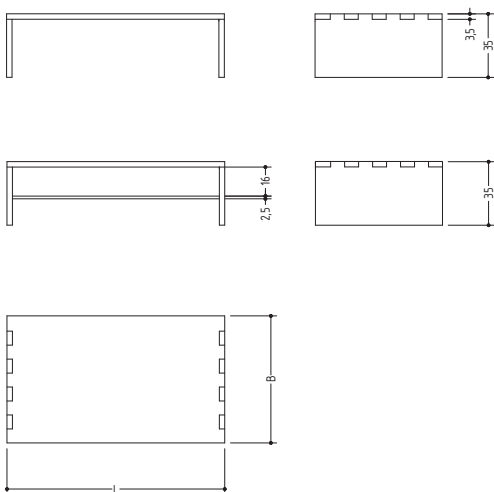

Produkt / Details

Material Holz:

Eiche natur geölt, Eiche weiß pigm. geölt, Eiche schlammfarbig gebeizt und lackiert, Eiche wengéfarbig gebeizt und lackiert, Esche natur geölt, Esche weiß pigm. geölt, Kernesche natur geölt, Kernesche weiß pigm. geölt, Rüster (Ulme) natur geölt, am. Nussbaum natur geölt, am. Kirschbaum natur geölt, euro. Nussbaum natur geölt, Amazakoue und Wengé auf Anfrage

Maße (L x B x H):

100 x 60 x 35 cm
120 x 70 x 35 cm
140 x 80 x 35 cm
160 x 90 x 35 cm