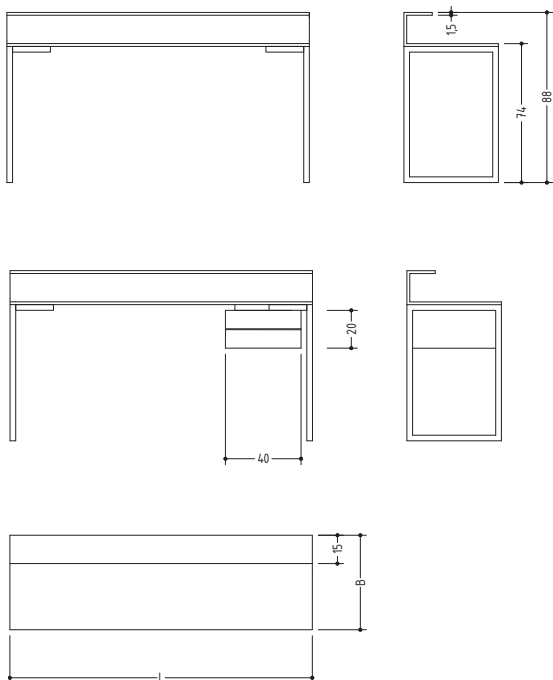

Produkt / Details

Material HPL:

0606 Arktisweiß, 0851 Winterweiß, 0753 Kühlgrau mittel, 0747 Mittelgrau, 0755 Warmgrau dunkel, 0077 Graphitgrau, 0080 Schwarz, 0648 Dunkelbraun, 0645 Tabak, 0612 Oliv, 0619 Maigrün, 0725 Gelbgrün, 0212 Sonnengelb, 0682 Orange, 0210 Signalrot, 0680 Weinrot, 0712 Stahlblau, 0717 Atlantik, 0596 Karibik, HPL MDEK (nur Kernmaterial schwarz), HPL weiß durchgefärbt (nur Kernmaterial weiß)

Material Holz:

Eiche natur geölt, Eiche weiß pigm. geölt, Eiche schlamffarbig gebeizt und lackiert, Eiche wengéfarbig gebeizt und lackiert, Esche natur geölt, Esche weiß pigm. geölt, Kernesche natur geölt, Kernesche weiß pigm. geölt, Rüster (Ulme) natur geölt, am. Nussbaum natur geölt, am. Kirschbaum natur geölt, euro. Nussbaum natur geölt, Amazakoue und Wengé auf Anfrage

Material Stahl:

V2A Edelstahl

Maße (L x B x H):

120 x 50 x 90 cm
120 x 60 x 90 cm
120 x 70 x 90 cm

160 x 50 x 90 cm
160 x 60 x 90 cm
160 x 70 x 90 cm